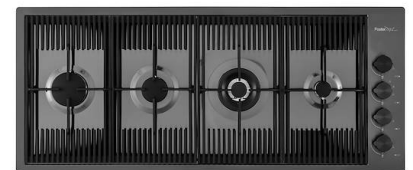

MILANO 4 BRULEURS GUN METAL
G681 F06

POLO
R525 A00