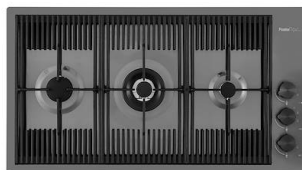

MILANO 3 BRULEURS GUN METAL
G680 F06